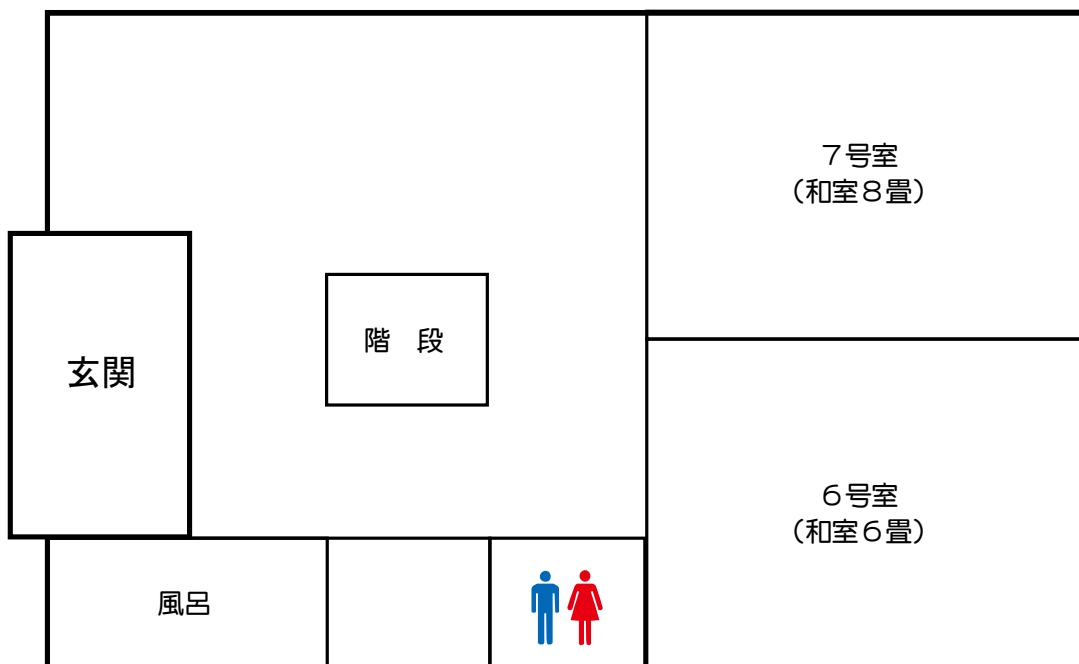

宿泊施設案内

施設名: **美前屋**

住所: 若狭町常神1-59

電話番号: 0770-47-1625

収容人数: 25人(和室4室)

施設平面図:

2 F

1 F