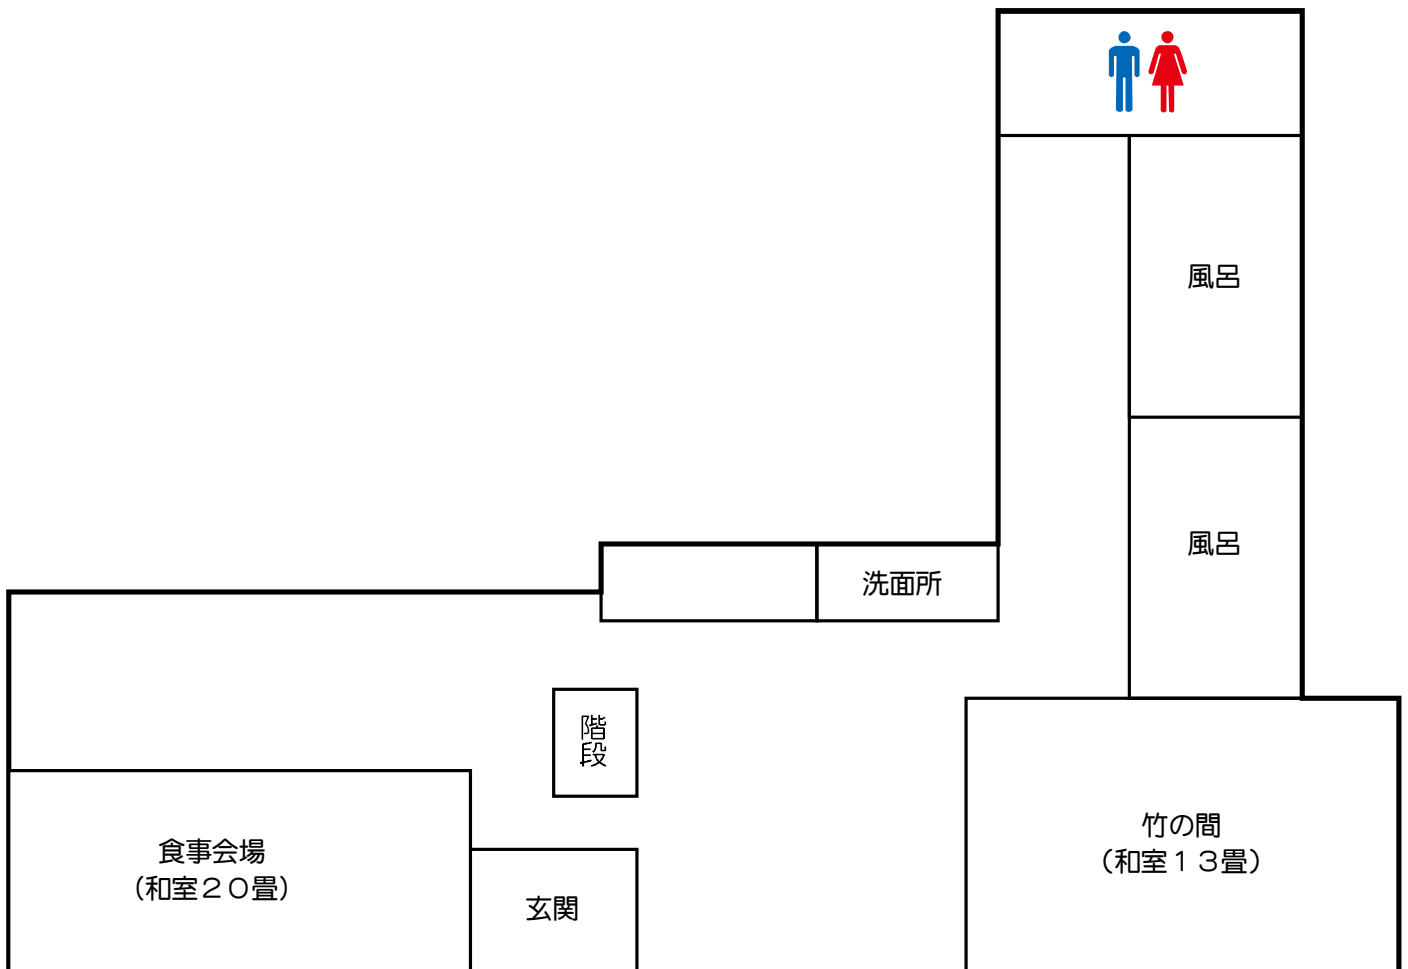

# 宿泊施設案内

施設名: あずまや

住所: 若狭町常神1-75

電話番号: 0770-47-1615

収容人数: 40人(和室5室)

施設平面図:

新館2F

本館2F

本館1F