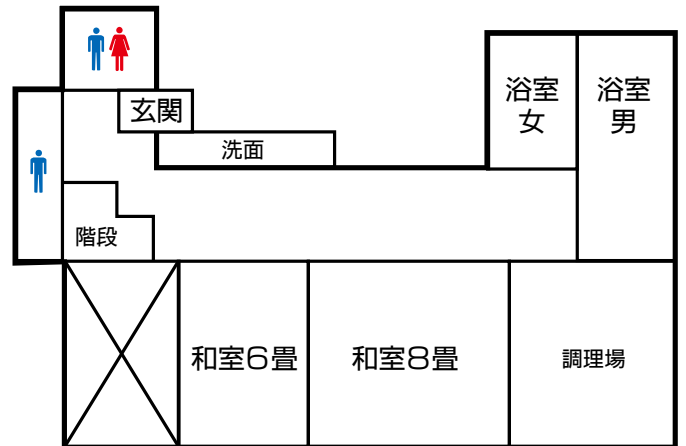

宿泊施設案内

施設名: あたらしや

住所: 若狭町常神2-39

電話番号: 0770-47-1120

収容人数: 30人(和室 本館4室 別館4室)

施設平面図:

本館2F

別館2F

本館1F

別館1F