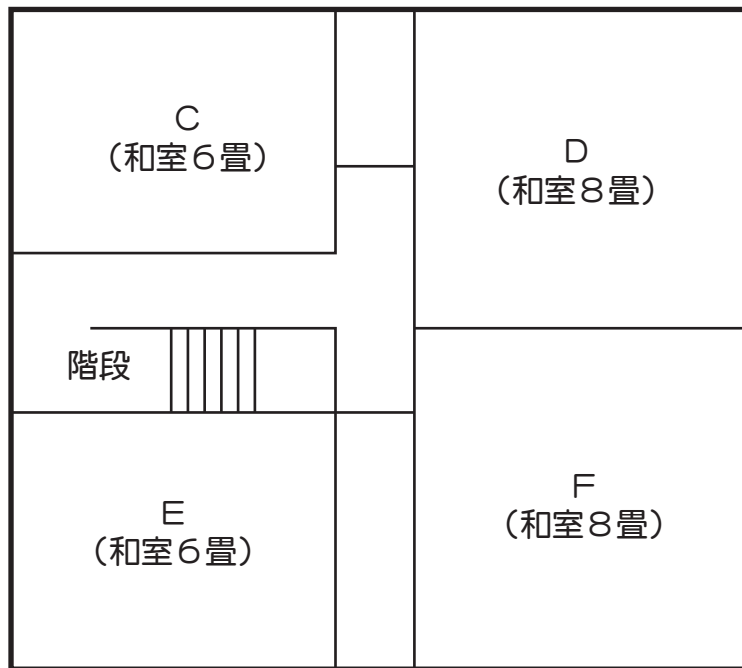

宿泊施設案内

施設名：あさひ屋

住所：若狭町小川8-26

電話番号：0770-47-1255

収容人数：20名（和室5室）

施設平面図：

2F

1F